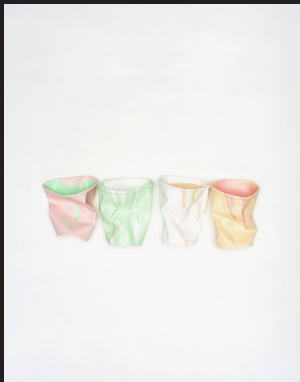

Direzione artistica e curatela:

Loredana Trestin, Curatrice D'arte

Assistente curatore:

Maria Cristina Bianchi

Grafica e web:

Anna Maria Ferrari

Orario:

Dal lunedì al venerdì 14.30 18.30

il sabato su appuntamento

Loredana: 331 646 5774

Cristina: 347 455 9985

Sede espositiva:

Divulgarti Eventi al Ducale

Genova Palazzo Ducale,

Cortile Maggiore P.za Giacomo Matteotti, 9,

16123 Genova

www.divulgarti.org

eventi@divulgarti.org

Divulgarti

Sete d'Artista – Sabrina Bertolelli

Tecnica mista su tela, 60x60 cm, 2014

Sabrina Bertolelli:

www.sabrinabertolelli.com

info@sabrinabertolelli.com