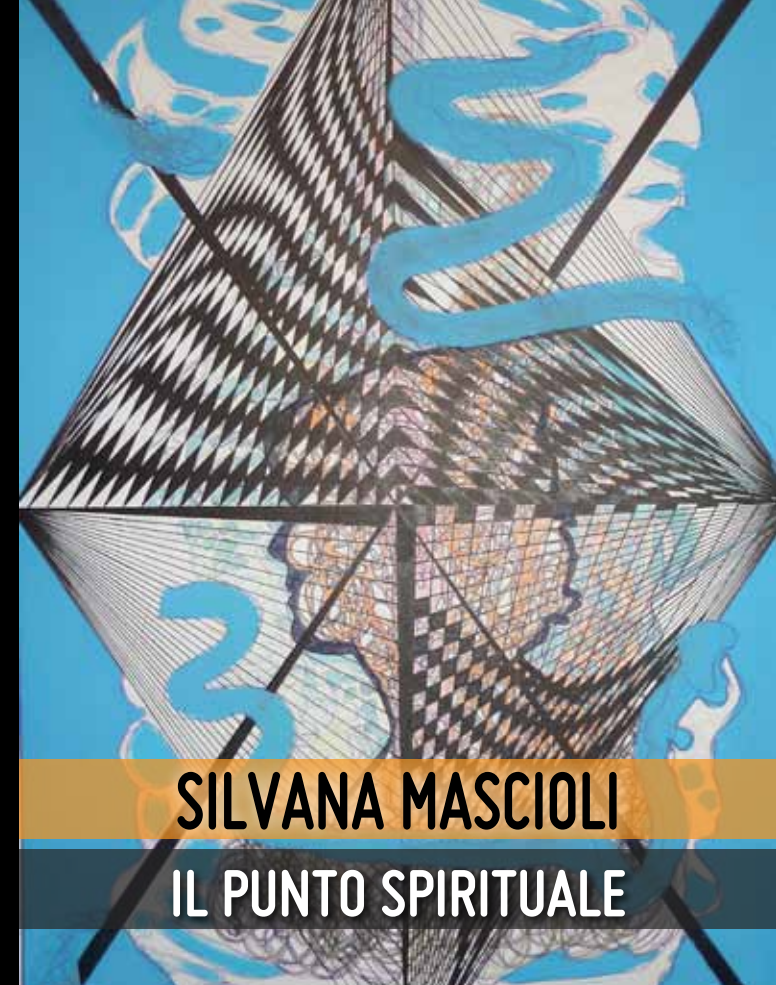

Anna Maria Ferrari

SILVANA MASCIOLI IL PUNTO SPIRITUALE

dal 1 al 15 settembre 2017
inaugurazione 1 settembre alle ore 17.30

Divulgarti Ducale

Divulgarti Eventi Ducale

Cortile Maggiore Palazzo Ducale, Genova