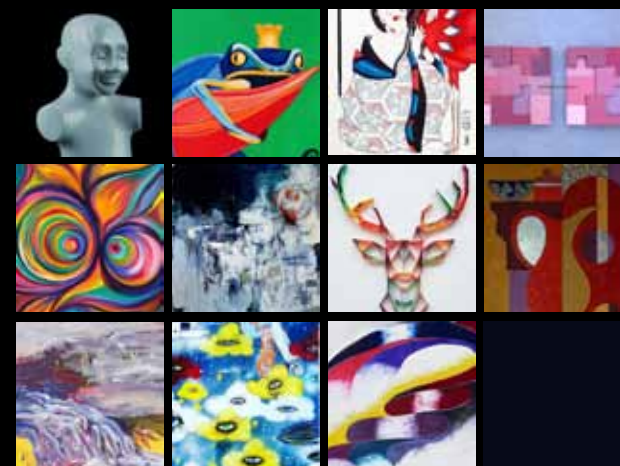

# GEOMETRIE DEL COLORE

Esposizione d'arte contemporanea

Platone spiega il fenomeno del colore facendo ricorso alla forma regolare e simmetrica del tetraedo, forma del fuoco. Tra gli elementi che costituivano la realtà secondo il filosofo greco, questo è l'unico legato ad una *sostanza* in grado di produrre luce, e quindi colore, lo stesso viene rappresentato su ogni faccia del solido divenendo un modulo geometrico di colore. È su questa tematica che gli artisti presenti in questa mostra, propongono opere originali, non solo per il taglio dato alle immagini ma per la novità dei contenuti affrontati.

Alcuni autori presenti procedono per via allusiva nella narrazione figurale, affidando al colore il compito di strutturare forme realistiche, altri utilizzano le incidenze timbriche, suscitando vibranti emozioni nello spettatore.

# GEOMETRIE DEL COLORE

Esposizione d'arte contemporanea

annaferrari.com

**Dal 10 al 24 gennaio 2020**  
Inaugurazione: 10 gennaio ore 18.00

Partecipano gli artisti:

**Andrea Brizi • Cocca Art • Martina D'Alesio**  
**Vanessa D'Andrea • Gorka Arraras Irola**  
**Chiara Giannini Mannarà**  
**Moira Indira Pantoja El-Hage**  
**Lorena Cristina Premoli • Lynn Strugnell**  
**Emmanuele Terracciano • Fiorella Tosca**