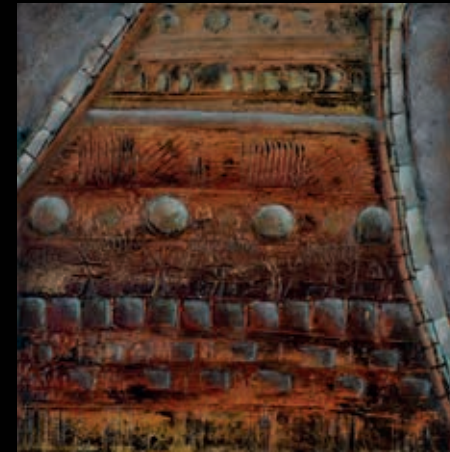

# TRAFFIC

Esposizione d'arte contemporanea

Quanti tipi di traffico esistono? Quello urbano, del cuore, della mente, della finanza, del cosmo e tanti altri ancora... Gli artisti selezionati per questa mostra, provenienti da tutti i Continenti, trattano artisticamente la loro idea di "traffico", di passaggio, trasferimento, incrocio, proponendo una loro specifica visione e interpretazione, ricercando dentro di sé come comunicare un'idea attraverso la propria tecnica artistica.

# TRAFFIC

Esposizione d'arte contemporanea

**Dal 15 al 29 gennaio 2021**

Vernissage 15 gennaio ore 17.30

[annaferrari.com](http://annaferrari.com)

Divulgarti

DivulgartiCad

Divulgarti CAD - Creativity\_Art\_Design  
Palazzo Saluzzo dei Rolli, Genova

## TRAFFIC

DAL 15 AL 29  
GENNAIO 2021

Espongono gli artisti:

- **ArtworkSwitzerland - M. Wegmann •**
- **Ivan Balco • Branisa Beric • Bibi Glogovac •**
- **Alison Lee • Minna Pärttö Art • Linda Mitchell •**
- **Wendoly Monteiro da Costa • Pintor Art •**
- **Alexandra Piras •**