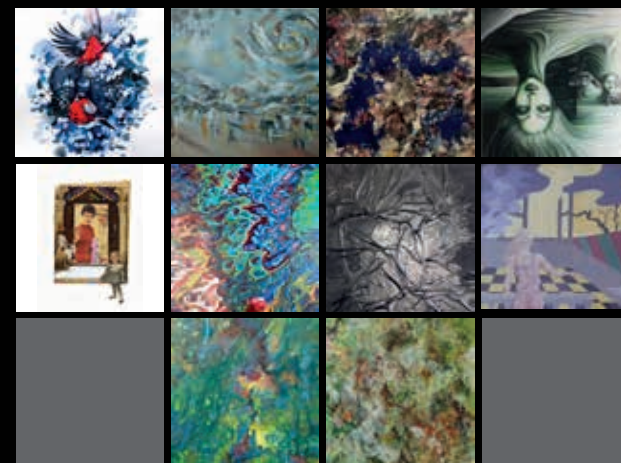

CONTROPARTE

Esposizione d'arte contemporanea

Solitamente la parola 'controparte' identifica la parte avversaria che si confronta in antitesi con un'altra. Le opere esposte in questa mostra di arte contemporanea, vogliono mettere il fruitore in una posizione di attenzione, in quanto gli artisti cercheranno di provocare visivamente lo spettatore. Provocazione intesa come modalità di riflessione in relazione alle tecniche, alle tematiche, all'uso del colore e delle forme rappresentate.

annaferrari.com

Divulgarti

DivulgartiCad
Divulgarti CAD - Creativity_Art_Design
Palazzo Saluzzo dei Rolli, Genova

Espongono gli artisti:

**Olga Aksenova, Izabelė Čebatoriūnaitė,
Sara Di Roma, Vanessa Freuler, Simão Matos,
Lerox Maze, Wendoly Monteiro da Costa,
Nicoletta Pessani, Pintor Art, V. Valima.**