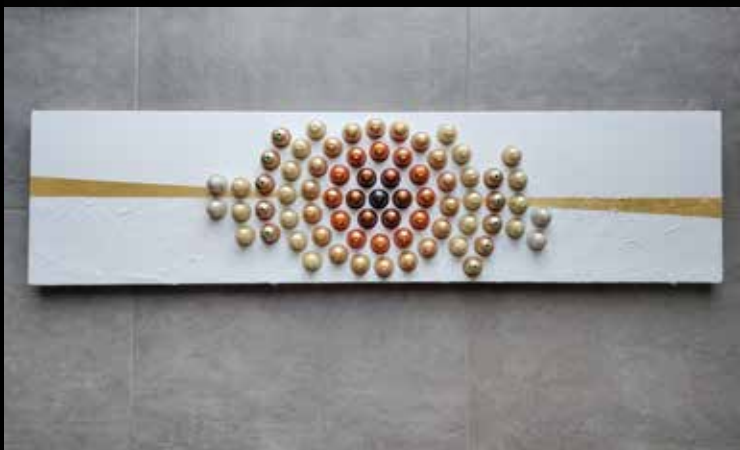

artemisiaonline.eu

Divulgarti

Divulgarti Ducale

Divulgarti Eventi Ducale

Cortile Maggiore Palazzo Ducale, Genova

**Summertime  
Art**

**Artisti in  
mostra**

Dal 1 al 15 luglio 2022